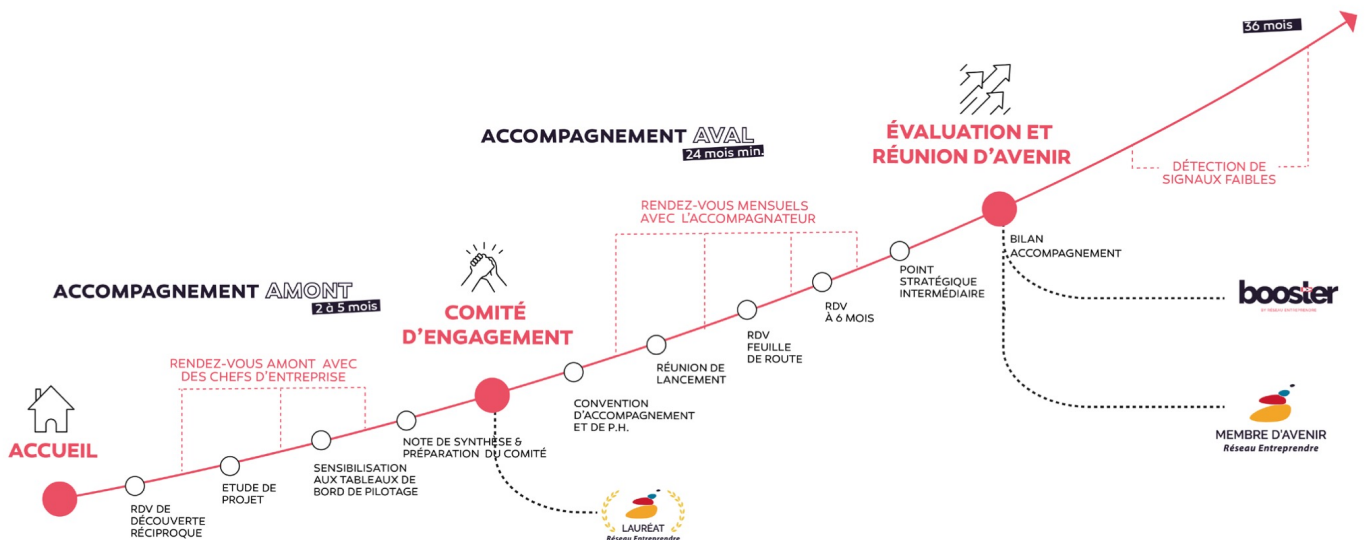

start
BY RÉSEAU ENTREPRENDRE

Révéléz et renforcez vos talents de chef d'entreprise

Vous préparez votre projet de création ou de reprise d'entreprise ? Vous avez réalisé l'étude de marché ou l'étude de faisabilité ? Vous souhaitez intégrer un réseau de chefs d'entreprise pour sécuriser votre projet ? Réseau Entreprendre Normandie Ouest vous propose le programme Start.

LE PROGRAMME :

- Un accompagnement individuel par un chef d'entreprise :
  - De pair à pair
  - Chaque mois pendant au moins 2 ans
- Un accompagnement collectif :
  - Club des lauréats
- Un prêt d'honneur de 15 à 40 K€, sans intérêts.
- Une mise en réseau locale, nationale et internationale, et l'intégration à l'écosystème économique de votre territoire.

LES CRITÈRES DE SÉLECTIONS :

- Créer au moins 5 emplois à 3 – 5 ans ou préserver au moins 5 emplois à 3- 5 ans en cas de reprise
- Un apport personnel minimum de 15 000€
- Un plan de financement au moins égal à 200 K€ et comportant un prêt bancaire

LES BÉNÉFICES :

- Sécuriser votre création / reprise
- Pérenniser votre projet
- Atteindre rapidement la rentabilité pour pouvoir vous développer

Suivez-nous sur nos réseaux sociaux :

@reseauentreprendre_no

@reseauentreprendrenormandieouest