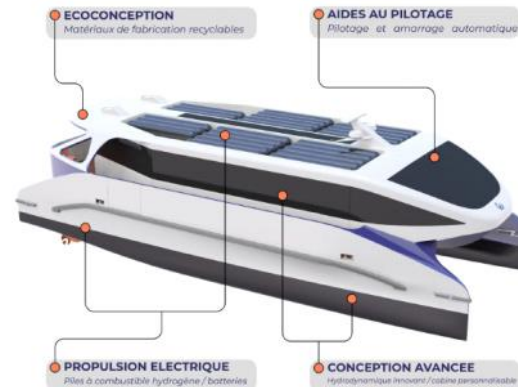

# ENTENT

ENTENT développe une solution de production d'électricité à basse température. Le PULSE va permettre de valoriser des chaleurs résiduelles sur une plage de température jusqu'alors inaccessible, de 60 à 150°C. Demain, les industriels pourront s'inscrire dans une démarche d'économie circulaire en produisant une ressource électrique à partir de leurs déchets thermiques.